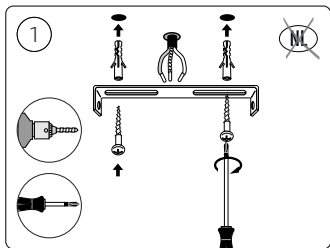

Incl.

55030/\*\*/\*\*

55032/\*\*/\*\*

55034/\*\*/\*\*

Excl.

Signify  
I.B.R.S. / C.C.R.I. Numéro 10461  
5600 VB Eindhoven,  
the Netherlands  
☎00800-74454775

© 2020 Signify Holding  
All rights reserved

[www.philips.com/lighting](http://www.philips.com/lighting)