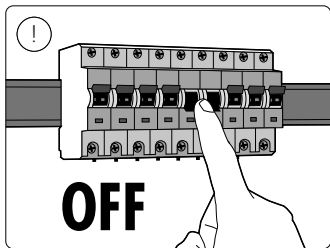

Incl.

55030/\*\*/\*\*

55032/\*\*/\*\*

55034/\*\*/\*\*

Excl.

Signify  
I.B.R.S. / C.C.R.I. Numéro 10461  
5600 VB Eindhoven,  
the Netherlands  
☎00800-74454775

© 2020 Signify Holding  
All rights reserved

[www.philips.com/lighting](http://www.philips.com/lighting)