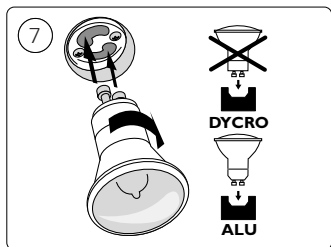

Incl.

55030/\*\*/\*\*

55032/\*\*/\*\*

55034/\*\*/\*\*

Excl.

Signify  
I.B.R.S. / C.C.R.I. Numéro 10461  
5600 VB Eindhoven,  
the Netherlands  
☎00800-74454775

© 2020 Signify Holding  
All rights reserved

[www.philips.com/lighting](http://www.philips.com/lighting)